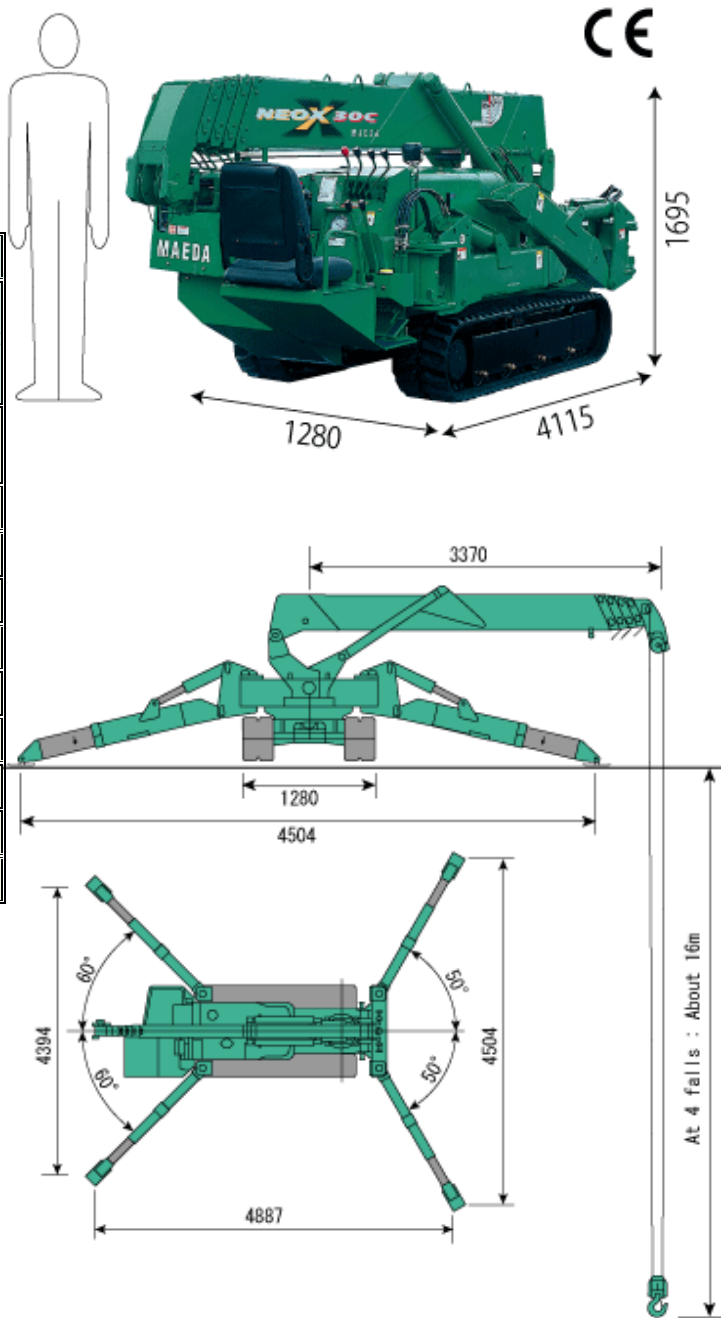

**Te huur**  
**Per dag, per week, per maand.**  
**Afgehaald of geleverd op de werf.**  
**Aandrijving: dieselmotor of elektrisch.**  
**Eigen gewicht: 3770 kg.**

5.945m boom		8.145m boom		10.315m boom		12.485m boom	
Werk- bereik ( m )	Totaal gewicht ( kg )	Werk- bereik ( m )	Totaal gewicht ( kg )	Werk- bereik ( m )	Totaal gewicht ( kg )	Werk- bereik ( m )	Totaal gewicht ( kg )
Minder dan 2.5	2930	2.7	2270	4.0	1060	Minder dan 4.5	775
3.0	2350	3.0	2090	4.5	950	5.0	640
3.5	1950	3.5	1680	5.0	860	6.0	495
4.0	1670	4.0	1415	6.0	750	7.0	410
4.5	1450	4.5	1230	7.0	645	8.0	360
5.0	1300	5.0	1070	8.0	540	9.0	320
5.62	1120	5.5	950	9.0	490	10.0	290
		6.0	855	9.99	415	11.0	260
		7.0	700			12.16	250
		7.82	610				