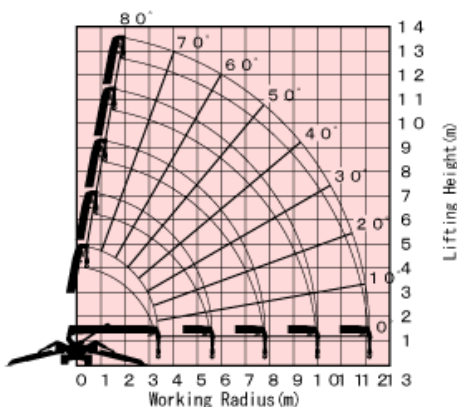

**Te huur**  
**Per dag, per week, per maand.**  
**Afgehaald of geleverd op de werf.**  
**Aandrijving: dieselmotor of elektrisch.**  
**Eigen gewicht: 3770 kg.**

5.945m boom		8.145m boom		10.315m boom		12.485m boom	
Werk- bereik ( m )	Totaal gewicht ( kg )	Werk- bereik ( m )	Totaal gewicht ( kg )	Werk- bereik ( m )	Totaal gewicht ( kg )	Werk- bereik ( m )	Totaal gewicht ( kg )
Minder dan 2.5	2930	2.7	2270	4.0	1060	Minder dan 4.5	775
3.0	2350	3.0	2090	4.5	950	5.0	640
3.5	1950	3.5	1680	5.0	860	6.0	495
4.0	1670	4.0	1415	6.0	750	7.0	410
4.5	1450	4.5	1230	7.0	645	8.0	360
5.0	1300	5.0	1070	8.0	540	9.0	320
5.62	1120	5.5	950	9.0	490	10.0	290
		6.0	855	9.99	415	11.0	260
		7.0	700			12.16	250
		7.82	610				