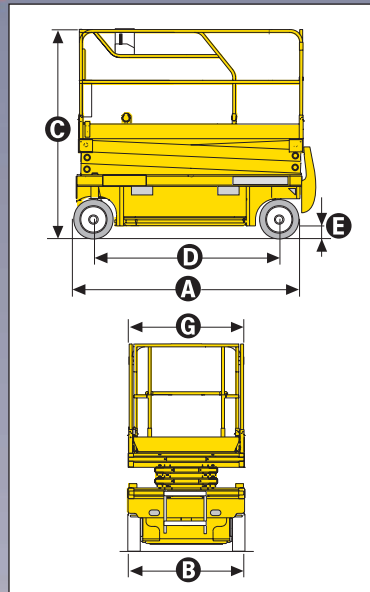

COMPACT 8W/10/12

- Maximale werklast 450 kg.
- Platform 3,2 m met uitschuifdeck.
- Bodenvrijheid 13 cm.
- Kantelbeveiliging (Pot Hole protector).

COMPACT 8W/10/12

Elektrische Schaarlift

De Haulotte® voordelen

- Compact® 8W: 450 kg hefvermogen. Compact® 12: 300 kg hefvermogen
- Breedte 1,20 m maakt werken in kleine ruimtes mogelijk
- Kantelbeveiliging (Pothole protector) voor verhoogde veiligheid
- Grote autonomie
- Robuust, betrouwbaar en eenvoudig te onderhouden

KENMERKEN

	Compact 8W	Compact 10	Compact 12
Werkhoogte	8,27 m	10,14 m	12 m
Platformhoogte	6,27 m	8,14 m	10 m
Verrijdbaar tot	8,27 m	8,14 m	8 m
Max. werklast	450 kg	450 kg	300 kg
A Lengte	2,31 m		
met opstap platform	2,46 m		
B Breedte	1,20 m		
C Hoogte (incl. leuning)	2,14 m	2,26 m	2,38 m
Hoogte (platform-leuning ingeklapt)	1,02 m	1,14 m	1,26 m
D Wielbasis	1,86 m		
E Bodemvrijheid	13 cm		
met Pothole neer	2,5 cm		
F X G Platformafmetingen	2,3 m x 1,2 m		
Uitschuifplatform	0,92 m		
Max. last uitschuifdeck	150 kg		
Rijdsnelheid	1 km/h - 3 km/h		
Draaicirkel binnenwerks	0,2 m		
Draaicirkel buitenwerks	2,5 m		
Hef / daaltijd (sec.)	44/56	51/42	85/50
Max. helling	23 %		
Scheefstand	3°		
Bediening	Proportioneel		
Batterijen	24V - 250 Amp/h C5		
Banden (niet markerend)	Volgummi 38x13x5cm		
Totaal gewicht	1 950 kg	2 330 kg	2 630 kg