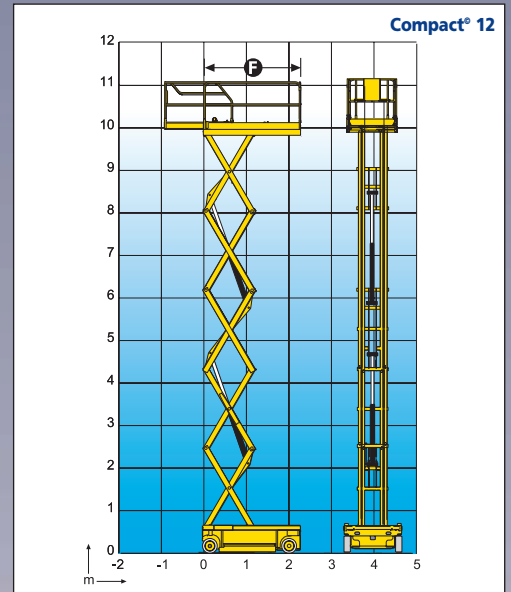

COMPACT 8W/10/12

- Maximale werklast 450 kg.
- Platform 3,2 m met uitschuifdeck.
- Bodenvrijheid 13 cm.
- Kantelbeveiliging (Pot Hole protector).

COMPACT 8W/10/12

Elektrische Schaarlift

De Haulotte® voordelen

- Compact® 8W: 450 kg hefvermogen. Compact® 12: 300 kg hefvermogen
- Breedte 1,20 m maakt werken in kleine ruimtes mogelijk
- Kantelbeveiliging (Pothole protector) voor verhoogde veiligheid
- Grote autonomie
- Robuust, betrouwbaar en eenvoudig te onderhouden

KENMERKEN

	Compact 8W	Compact 10	Compact 12
Werkhoogte	8,27 m	10,14 m	12 m
Platformhoogte	6,27 m	8,14 m	10 m
Verrijdbaar tot	8,27 m	8,14 m	8 m
Max. werklast	450 kg	450 kg	300 kg
A Lengte	2,31 m		
met opstap platform	2,46 m		
B Breedte	1,20 m		
C Hoogte (incl. leuning)	2,14 m	2,26 m	2,38 m
Hoogte (platform-leuning ingeklapt)	1,02 m	1,14 m	1,26 m
D Wielbasis	1,86 m		
E Bodemvrijheid	13 cm		
met Pothole neer	2,5 cm		
F X G Platformafmetingen	2,3 m x 1,2 m		
Uitschuifplatform	0,92 m		
Max. last uitschuifdeck	150 kg		
Rijdsnelheid	1 km/h - 3 km/h		
Draaicirkel binnenwerks	0,2 m		
Draaicirkel buitenwerks	2,5 m		
Hef / daaltijd (sec.)	44/56	51/42	85/50
Max. helling	23 %		
Scheefstand	3°		
Bediening	Proportioneel		
Batterijen	24V - 250 Amp/h C5		
Banden (niet markerend)	Volgummi 38x13x5cm		
Totaal gewicht	1 950 kg	2 330 kg	2 630 kg